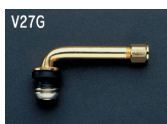

レイトオプションセンターキャップ

クロームピասボルト

チタンコートピասボルト

ブラックピասボルト

ゴールドピասボルト

※表示価格はすべて税込み価格です。 ※画像はすべてイメージです。