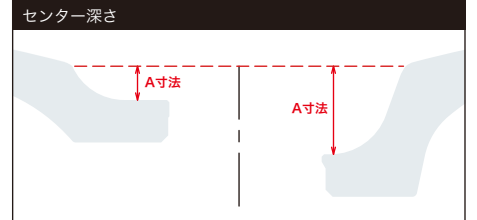

▶SPECIFICATIONS 15inch 2PIECE/NORMAL

ディスクカラー	SIZE	STANDARD		DEEP RIM		BIG CALIPER	
		Adisk		Odisk		Rdisk	
		4H-100(60) 4H-114.3(73.3) 5H-114.3(73.3)		4H-100(60) 4H-114.3(73.3) 5H-114.3(73.3)		4H-100(60) 4H-114.3(73.3) 5H-114.3(73.3)	
		INSET(リムの深さ)mm		INSET(リムの深さ)mm		INSET(リムの深さ)mm	
		オーダーインセット		オーダーインセット		オーダーインセット	
¥55,000	15x5.5J	31(43) ~ 9(65)	44(43) ~ 22(65)	21(43) ~ -1(65)			
¥56,100	15x6.0J	37(43) ~ 23(57)	50(43) ~ 36(57)	27(43) ~ 13(57)			
¥57,200	15x6.5J	43(43) ~ 17(69)	56(43) ~ 30(69)	33(43) ~ 7(69)			
¥58,300	15x7.0J	49(43) ~ 10(82)	62(43) ~ 23(82)	39(43) ~ 0(82)			
¥59,400	15x7.5J	55(43) ~ 4(94)	68(43) ~ 17(94)	45(43) ~ -6(94)			
¥60,500	15x8.0J	61(43) ~ -2(106)	74(43) ~ 11(106)	51(43) ~ -12(106)			
¥61,600	15x8.5J	67(43) ~ -8(118)	80(43) ~ 5(118)	57(43) ~ -18(118)			
¥62,700	15x9.0J	74(43) ~ -15(132)	85(43) ~ -2(132)	64(43) ~ -25(132)			
¥63,800	15x9.5J	80(43) ~ -21(144)	85(51) ~ -8(144)	70(43) ~ -31(144)			
¥64,900	15x10.0J	85(45) ~ -28(158)	85(58) ~ -15(158)	77(43) ~ -38(158)			
同価格	特殊P.C.D.	4H-98~114.3 5H-98~120.65			4H-98~114.3 5H-98~120.65		

- カラー：ホワイト(WHT)/シルバー(SIL)/ブラック(BLK)/チタンゴールド(HPG)
- セミアオーダーカラー：同価格
- WORK指定のカラーよりお選びいただけます。詳しくはお問合せください。
- 付属品：エアバルブ1個(V29A2)・ディスクステッカー1枚・リムステッカー1枚
- パファルマイトリムが標準となります。
- リム深さ47mm未満はリムフランジよりディスクが突出しますのでご注意ください。
- ただし、上記のリム深さであっても誤差の為、リムフランジよりわずかにディスクが突出する場合があります。
- 特殊P.C.D.時、ご使用になるナット、ボルトに関してはお問合せください。
- 製造条件により対応できない場合があります。
- 仕様により多少納期がかかる場合があります。

SIZE	DISK	A 寸法
15inch	O	15mm
	A	27mm
	R	37mm