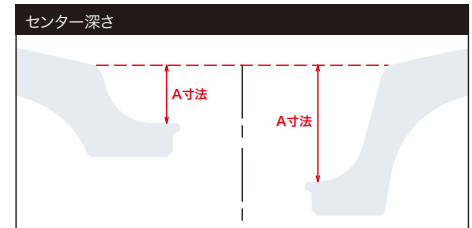

SIZE	DISK	A寸法
17inch	W	25mm
	O	32mm
	A	45mm
16inch	W	21mm
	O	31mm
	A	38mm

SIZE	HYPER DEEP RIM Wdisk							
	4H-100(60)				5H-114.3(73.3)			
	リムの深さ(mm)							
	45	58	71	83	96	109	121	134
17x7.0J	36 C	23 B						
17x7.5J	42 D	29 C	17 B					
17x8.0J	48 E	36 D	23 C	10 B				
17x8.5J	55 F	42 E	29 D	17 C	4 B			
17x9.0J	61 G	48 F	36 E	23 D	10 C	-2 B		
17x9.5J	67 H	55 G	42 F	29 E	17 D	4 C	-9 B	
17x10.0J		61 H	48 G	36 F	23 E	10 D	-2 C	-15 B
17x10.5J			55 H	42 G	29 F	17 E	4 D	-9 C
17x11.0J				48 H	36 G	23 F	10 E	-2 D
17x11.5J					42 H	29 G	17 F	4 E
17x12.0J						36 H	23 G	10 F
17x12.5J							29 H	17 G
17x13.0J								23 H
特殊P.C.D.	4H-98~114.3				5H-98~114.3			