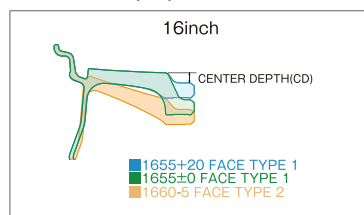

■No130095 ステッカー ¥550/1枚※ディスクステッカー-S(白) (※16inch専用)

■No130009 ステッカー ¥550/1枚※ディスクステッカー-白)

MST-S1V
MST-L1V

オプションセンターキャップ

V29K2

ディスクステッカー(ホワイト)

ロックナット
(オプション)

※16inchのみステッカーの大きさが異なります。

※ナットの詳細について▶P.236

FACE TYPE(FT)

※装着画像はイメージです。