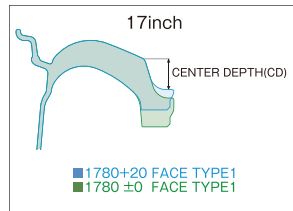

*装着画像はイメージです。

NEW MADE IN JAPAN

MEISTER L1

1PIECE SUV

マイスター・エルワン ワンピース エスユーバイ
1 piece 18 / 16 inch

さらに詳しい情報は
こちらからアクセス!

装着イメージ

マッチング検索