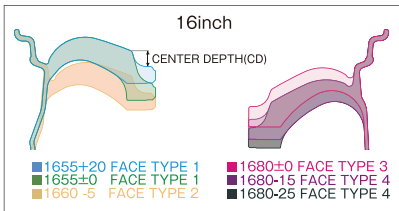

マットブラック・MBL
20 2090+40

アッシュドチタン・AHG
18 1885+52

アッシュドチタン・AHG
17 1780 ± 0

マットブラック・MBL
16 1655 ± 0

アッシュドチタン・AHG
16 1660-5

マットブラック・MBL
16 1680 ± 0

アッシュドチタン・AHG
16 1680-25

FACE TYPE(FT)

*装着画像はイメージです。

NEW MADE IN JAPAN

MEISTER L1

1PIECE SUV

マイスター・エルワン ワンピース エスユーバイ
1 piece 18 / 16 inch

さらに詳しい情報は
こちらからアクセス!

装着イメージ

マッチング検索