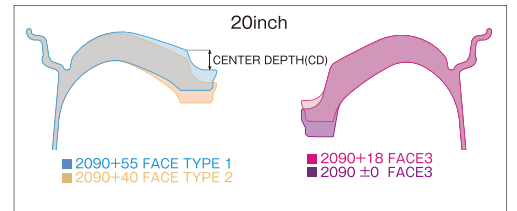

マットブラック・MBL
20 2090+40

アッシュドチタン・AHG
18 1885+52

アッシュドチタン・AHG
17 1780 ± 0

マットブラック・MBL
16 1655 ± 0

アッシュドチタン・AHG
16 1660-5

マットブラック・MBL
16 1680 ± 0

アッシュドチタン・AHG
16 1680-25

FACE TYPE(FT)

*装着画像はイメージです。

NEW MADE IN JAPAN

MEISTER L1

1PIECE SUV

マイスター・エルワン ワンピース エスユーバイ
1 piece 18 / 16 inch

さらに詳しい情報は
こちらからアクセス!

装着イメージ

マッチング検索