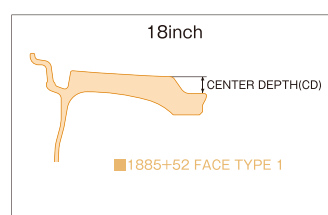

■No130095 ステッカー ¥550/1枚※ディスクステッカー-S(白) (※16inch専用)

■No130009 ステッカー ¥550/1枚※ディスクステッカー-白)

MST-S1V
MST-L1V

オプションセンターキャップ

V29K2

ディスクステッカー(ホワイト)

ロックナット
(オプション)

※16inchのみステッカーの大きさが異なります。

※ナットの詳細について▶P.236

FACE TYPE(FT)

※装着画像はイメージです。