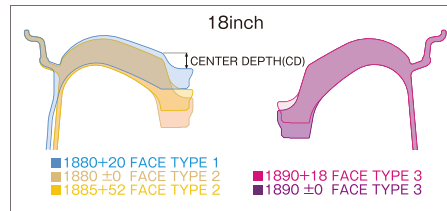

マットブラック・MBL
20 2090+40

アッシュドチタン・AHG
18 1885+52

アッシュドチタン・AHG
17 1780 ± 0

マットブラック・MBL
16 1655 ± 0

アッシュドチタン・AHG
16 1660-5

マットブラック・MBL
16 1680 ± 0

アッシュドチタン・AHG
16 1680-25

FACE TYPE(FT)

*装着画像はイメージです。

NEW MADE IN JAPAN

MEISTER L1

1PIECE SUV

マイスター・エルワン ワンピース エスユーバイ
1 piece 18 / 16 inch

さらに詳しい情報は
こちらからアクセス!

装着イメージ

マッチング検索