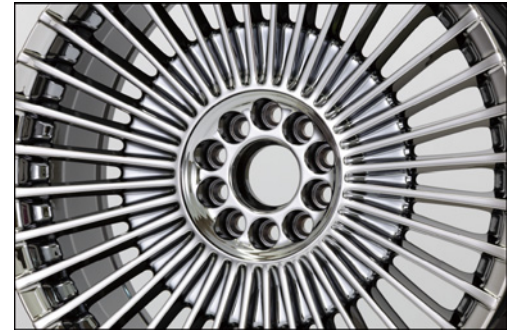

※製造条件により対応できない場合があります。

※仕様により多少納期がかかる場合があります。

Repair Parts

■No110241 センターカバー ¥9,350/1個

■No150016 パッケージレンチ ¥1,100/1個

■No180129 エアバルブ ¥1,650/1個 (V38C2)

※5H-114.3/5H-120マルチP.C.D.対応

※装着画像はイメージです。