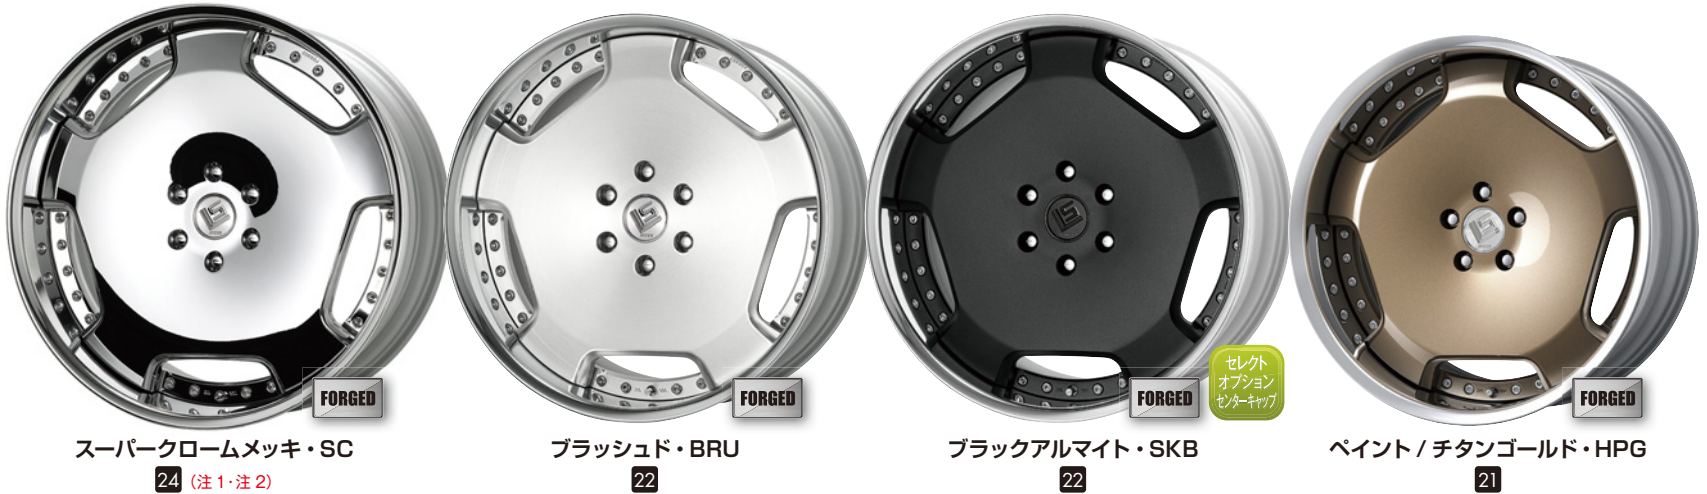

▶ SPECIFICATIONS 24inch 3PIECE/FULL REVERSE

ディスクカラー				SIZE	STANDARD Adisk [59]								DEEP RIM 6H-139.7(95) Odisk [44]							
ペイント	ブラックアルマイト	ブラッシュド	スーパークロームメッキ		リムの深さ(mm)								リムの深さ(mm)							
45	58	70	83	96	108	121	134	45	58	70	83	96	108	121	134					
¥293,700	¥304,700	¥332,200	¥359,700	24×8.5J	34 D 21 C 9 C -4 B			49 E 36 D 24 C 11 B												
¥299,200	¥310,200	¥337,700	¥365,200	24×9.0J	40 E 28 E 15 D 2 C -10 B			55 F 43 E 30 D 17 C 5 B												
¥304,700	¥315,700	¥343,200	¥370,700	24×9.5J	47 G 34 F 21 E 9 D -4 C -17 B			62 G 49 F 36 E 24 D 11 C -2 B												
¥310,200	¥321,200	¥348,700	¥376,200	24×10.0J	53 H 40 G 28 F 15 E 2 D -10 C -23 B			68 H 55 G 43 F 30 E 17 D 5 C -8 B												
¥315,700	¥326,700	¥354,200	¥381,700	24×10.5J	47 H 34 G 21 F 9 E -4 D -17 C -29 B			62 H 49 G 36 F 24 E 11 D -2 C -14 B												
¥321,200	¥332,200	¥359,700	¥387,200	24×11.0J	40 H 28 G 15 F 2 E -10 D -23 C			55 H 43 G 30 F 17 E 5 D -8 C												
¥326,700	¥337,700	¥365,200	¥392,700	24×11.5J	34 H 21 G 9 F -4 E -17 D			49 H 36 G 24 F 11 E -2 C												
¥332,200	¥343,200	¥370,700	¥398,200	24×12.0J	28 H 15 G 2 F -10 E			43 H 30 G 17 F 5 E												
¥337,700	¥348,700	¥376,200	¥403,700	24×12.5J	21 H 9 G -4 F			36 H 24 G 11 F												
¥343,200	¥354,200	¥381,700	¥409,200	24×13.0J	15 H 2 G			30 H 17 G												
¥348,700	¥359,700	¥387,200	¥414,700	24×13.5J	9 H			24 H												
¥15,400up				特殊P.C.D.	5H-108~130 (注1)								5H-108~150 (注2)							