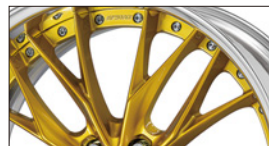

【キャンディカラー】

キャンディインペリアルゴールド(CIG)