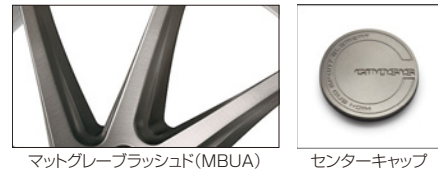

※1: マットブラッシュド(MBU)のみの設定。

[カッパークリア]

カッパークリア (BUC2)
【ベース】ブラッシュド

カッパークリア (PUC2)
【ベース】コンポジットパフブラッシュド

カッパークリア (P2C2)
【ベース】パフフィニッシュ

センターキャップ

[マットグレーブラッシュド]

マットグレーブラッシュド (MBUA)