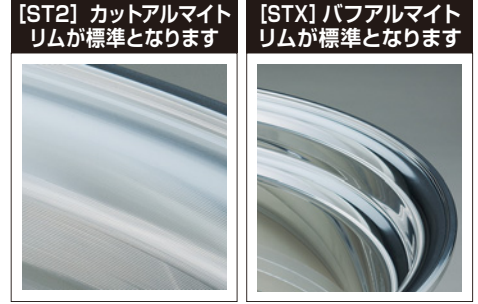

ZEAST

ジースト

さらに詳しい情報は
こちらからアクセス！

カスタムオーダープラン

カラー見本はP.006-007を参照ください

ZEAST STX
[リムアレンジ] ブロンズアルマイト
[オプション] ゴールドピアスボルト
ブラックエアバルブ

ZEAST ST2
[リムアレンジ] ブロンズカットアルマイト

アイテム / サイズ	リムアレンジ										ディスクカラー		センターキャップ	特殊P.C.D.
	ブラックアルマイト	マットブラックアルマイト	ブロンズアルマイト	マットブロンズアルマイト	ブラックカットアルマイト	ブロンズカットアルマイト	パフアルマイト	カットアルマイト	ブラッシュド	マットアルマイト	クリアカラー BRUより	セミオーダーカラー MBLより	セミオーダーカラー	
STX	21inch [STEP RIM]	+¥29,700	+¥29,700	+¥29,700	+¥29,700	+¥29,700	+	価格UP無し	+¥29,700	×	+¥16,500 ※1	+¥11,000	×	+¥11,000
	20inch [STEP RIM]	+¥27,500	+¥27,500	+¥27,500	+¥27,500	+¥27,500	+	価格UP無し	+¥27,500	×	+¥16,500 ※1	+¥11,000	×	+¥11,000
ST2	21inch [STEP RIM]	+¥29,700	+¥29,700	+¥29,700	+¥29,700	+¥29,700	+	価格UP無し	+¥29,700	×	+¥16,500 ※1	+¥11,000	×	+¥11,000
	20inch [STEP RIM]	+¥27,500	+¥27,500	+¥27,500	+¥27,500	+¥27,500	+	価格UP無し	+¥27,500	×	+¥16,500 ※1	+¥11,000	×	+¥11,000
アイテム / サイズ	リムアレンジ										ディスクカラー		センターキャップ	特殊P.C.D.
	ブラックアルマイト	マットブラックアルマイト	ブロンズアルマイト	マットブロンズアルマイト	ブラックカットアルマイト	ブロンズカットアルマイト	パフアルマイト	カットアルマイト	ブラッシュド	マットアルマイト	クリアカラー BRUより	セミオーダーカラー MBLより	セミオーダーカラー	

※1：マットブラッシュド (MBU) のみの設定。

アイテム	インベリアルゴールド	マットグレーブラッシュド
	MBLより	BRUより
ZEASTシリーズ	+¥16,500	+¥16,500

[インベリアルゴールド]

インベリアルゴールド(IPG)

[マットグレーブラッシュド]

マットグレーブラッシュド(MBUA)

※塗料の性質上、クリアカラー色の薄い箇所ができてしまいます。予めご了承ください。

[ZEAST ST2] リムアレンジ：ブロンズカットアルマイト、特殊P.C.D.