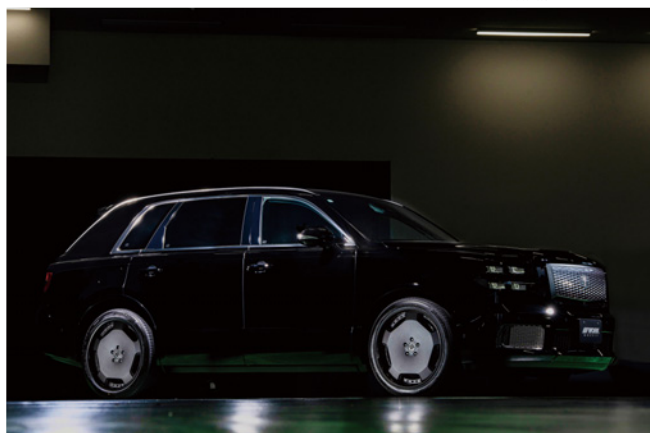

LS ADAMAS リムアレンジ：ブラックアルマイト
(オプション：ブラックセンターキャップ、ブラックピカスポルト、ブラックエアバルブ)

※装着画像はイメージです。