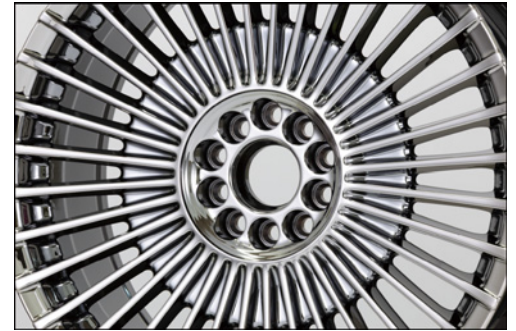

※製造条件により対応できない場合があります。

※仕様により多少納期がかかる場合があります。

Repair Parts

■No110241 センターカバー ¥8,800/1個

■No150016 パッケージレンチ ¥1,100/1個

■No180129 エアバルブ ¥1,320/1個 (V38C2)

※5H-114.3/5H-120マルチP.C.D.対応

※装着画像はイメージです。