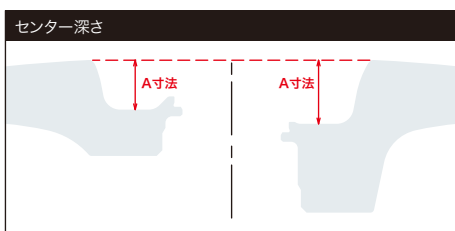

※製造条件により対応できない場合があります。

※仕様により多少納期がかかる場合があります。

Optional Items

- センターキャップ(レッド・Wエンブレム) 同価格
- センターキャップ(シルバー・Wエンブレム) 同価格
- ゴールドピラスボルト ¥5,500up/1本
- ブラッククロームピラスボルト ¥4,400up/1本
- ブラックエアバルブ 同価格
- ステッカー(ブラック) ¥1,100/1枚
- ステッカー(レッド) ¥1,100/1枚

SIZE	DISK	A寸法
21inch	W disk	29mm
	A disk	
	R disk	37mm
20inch	W disk	26mm
	S disk	33.5mm
	R disk	
19inch	W disk	29mm
	S disk	36mm
	R disk	

▶SPECIFICATIONS 20inch 3PIECE/REVERSE

[]内はハブ高さクリアランス/mm

Table with columns for Rim Type (Standard, Hyper Deep Rim, Big Caliper), Size, and various dimensions (46, 59, 71, 84, 97, 109, 122). Includes prices like ¥117,150 and ¥8,800up.