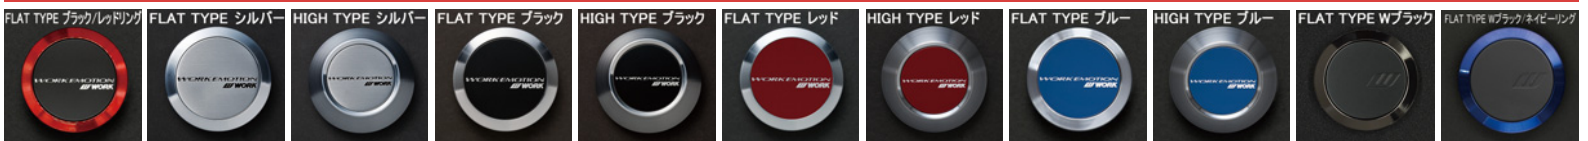

オプションセンターキャップ

※ナットの詳細について▶P.254