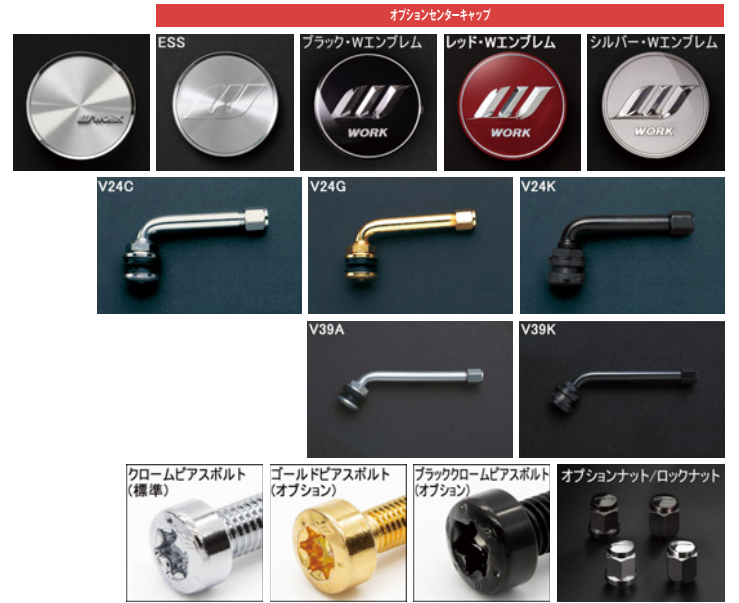

- ●カラー: GRシルバーカットクリア(GRP)/グリミットブラック(GTK) LM7-HRH
- ●付属品: センターキャップ/1個・エアバルブ/1個(V24C または V39A)
- ※パフアルマイトリムが標準となります。
- ※リム深さ43mm未満はリムフランジよりディスクが突出しますのでご注意ください。
  ただし、上記のリム深さであっても誤差の為、リムフランジよりわずかにディスクが突出する場合があります。
- ※ご使用になるナット、ボルトに関してはお問合せください。
- ※製造条件により対応できない場合があります。
- ※仕様により多少納期がかかる場合があります。

Optional Items

- センターキャップ(ESS) ¥4,400/1個
- センターキャップ(ブラック・Wエンブレム) ¥3,300/1個
- センターキャップ(レッド・Wエンブレム) ¥3,300/1個
- センターキャップ(シルバー・Wエンブレム) ¥3,300/1個
- ゴールドピラスボルト ¥5,500up/1本
- ブラッククロームピラスボルト ¥4,400up/1本
- ゴールドエアバルブ ¥1,100up/1本
- ブラックエアバルブ 同価格

Repair Parts

- No120277 センターキャップ ¥3,300/1個
- No120257 センターキャップ ¥4,400/1個 (ESS)
- No120207 センターキャップ ¥3,300/1個 (ブラック・Wエンブレム)
- No120208 センターキャップ ¥3,300/1個 (レッド・Wエンブレム)
- No120295 センターキャップ ¥3,300/1個 (シルバー・Wエンブレム)
- No180012 エアバルブ ¥1,320/1個 (V24C)
- No180025 ゴールドエアバルブ ¥2,200/1個 (V24G)
- No180088 ブラックエアバルブ ¥1,870/1個 (V24K)
- No180087 エアバルブ ¥2,200/1個 (V39A)
- No180089 ブラックエアバルブ ¥2,750/1個 (V39K)

※ナットの詳細について▶P.254