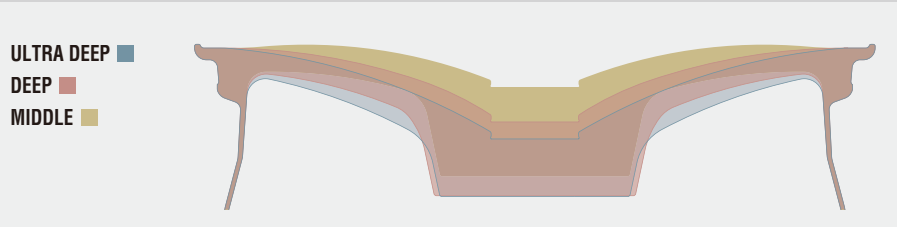

コンケイブ比較 20inch

※装着画像はイメージです。