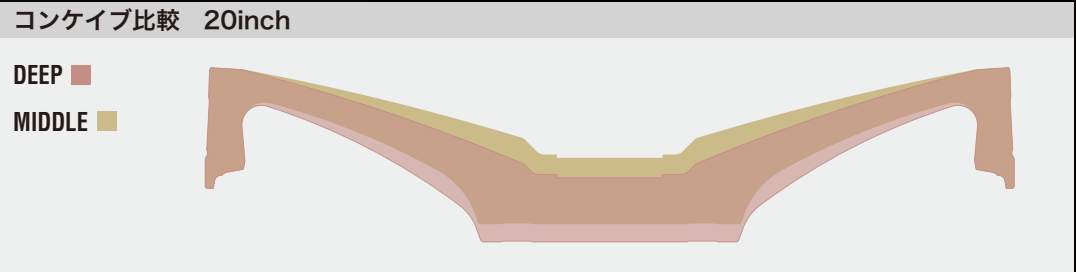

The reincarnation of **ZEAST**

※カスタムオーダープラン、対応カラーの詳細▶P.059
※ブラッシュド加工、ディスクレーザータトゥーについて▶P.008-009

カスタムオーダープラン: リムアレンジ クリアカラー ミニオーダーカラー
特殊 P.C.D.

対応カラー: **COLOR** Clear IMPERIAL GOLD

TPMS TPMS対応の詳細▶P.203
Tire Pressure Monitoring System 38C

※装着画像はイメージです。