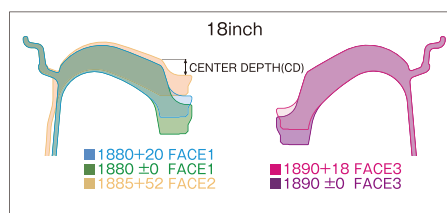

※18/20inch 5H-150はJWL(VIA-P860KG)及びJWL-T(VIA-T890KG)をクリアしています。

※6H-139.7はJWL(VIA-P800KG)及びJWL-T(VIA-T955KG)をクリアしています。

※製造条件により対応できない場合があります。

※仕様により多少納期がかかる場合があります。

オプションセンターキャップ

ディスクステッカー(白)

※16inchのみステッカーの大きさが異なります。

※ナットの詳細について▶P.254

FACE TYPE(FT)

※装着画像はイメージです。

※装着画像はイメージです。