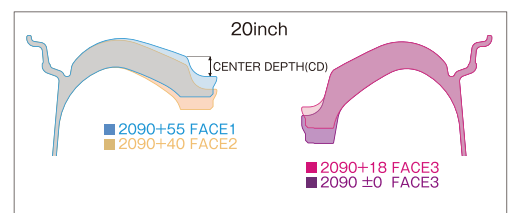

※18/20inch 5H-150はJWL(VIA-P860KG)及びJWL-T(VIA-T890KG)をクリアしています。

※6H-139.7はJWL(VIA-P800KG)及びJWL-T(VIA-T955KG)をクリアしています。

※製造条件により対応できない場合があります。

※仕様により多少納期がかかる場合があります。

オプションセンターキャップ

ディスクステッカー(白)

※16inchのみステッカーの大きさが異なります。

※ナットの詳細について▶P.254

FACE TYPE(FT)

※装着画像はイメージです。

※装着画像はイメージです。