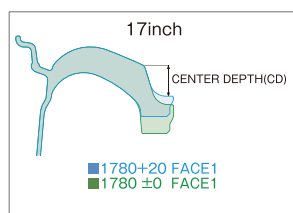

※18/20inch 5H-150はJWL(VIA-P860KG)及びJWL-T(VIA-T890KG)をクリアしています。

※6H-139.7はJWL(VIA-P800KG)及びJWL-T(VIA-T955KG)をクリアしています。

※製造条件により対応できない場合があります。

※仕様により多少納期がかかる場合があります。

オプションセンターキャップ

ディスクステッカー(白)

※16inchのみステッカーの大きさが異なります。

※ナットの詳細について▶P.254

FACE TYPE(FT)

※装着画像はイメージです。

※装着画像はイメージです。