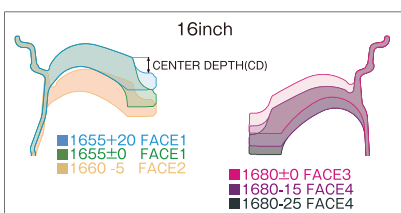

※18/20inch 5H-150はJWL(VIA-P860KG)及びJWL-T(VIA-T890KG)をクリアしています。

※6H-139.7はJWL(VIA-P800KG)及びJWL-T(VIA-T955KG)をクリアしています。

※製造条件により対応できない場合があります。

※仕様により多少納期がかかる場合があります。

オプションセンターキャップ

ディスクステッカー(白)

※16inchのみステッカーの大きさが異なります。

※ナットの詳細について▶P.254

FACE TYPE(FT)

※装着画像はイメージです。

※装着画像はイメージです。