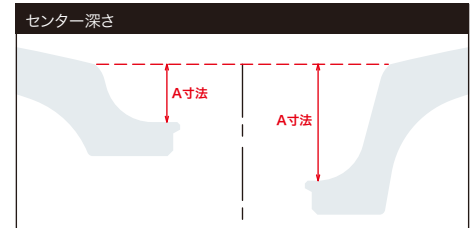

MADE IN JAPAN

MEISTER S1

3PIECE

マイスター・エスワン・スリーピース
3 piece 17 / 16 inch

※カスタムオーダープラン、対応カラーの詳細▶P.203

さらに詳しい情報は
こちらからアクセス!

装着イメージ

マッチング検索

カスタムオーダープラン リムアレンジ セミオーダーカラー 特殊 P.C.D.
対応カラー

ホワイト・WHT
17

シルバー・SIL
17

ブラック・BLK
17

チタンゴールド・HPG
16

バフフィニッシュ・PP
16

▶ SPECIFICATIONS 17inch 3PIECE/NORMAL

ディスクカラー	SIZE	STANDARD Adisk								DEEP RIM Odisk							
		4H-100(60)				5H-114.3(73.3)				4H-100(60)				5H-114.3(73.3)			
		リムの深さ(mm)								リムの深さ(mm)							
ホワイト	17x7.0J	16 C	3 B							29 C	16 B						
シルバー	17x7.5J	22 D	9 C	-3 B						35 D	22 C	10 B					
ブラック	17x8.0J	28 E	16 D	3 C	-10 B					41 E	29 D	16 C	3 B				
チタンゴールド	17x8.5J	35 F	22 E	9 D	-3 C	-16 B				48 F	35 E	22 D	10 C	-3 B			
	17x9.0J	41 G	28 F	16 E	3 D	-10 C	-22 B			54 G	41 F	29 E	16 D	3 C	-9 B		
	17x9.5J	47 H	35 G	22 F	9 E	-3 D	-16 C	-29 B		60 H	48 G	35 F	22 E	10 D	-3 C	-16 B	
	17x10.0J		41 H	28 G	16 F	3 E	-10 D	-22 C	-35 B		54 H	41 G	29 F	16 E	3 D	-9 C	-22 B
	17x10.5J			35 H	22 G	9 F	-3 E	-16 D	-29 C		48 H	35 G	22 F	10 E	-3 D	-16 C	
	17x11.0J				28 H	16 G	3 F	-10 E	-22 D			41 H	29 G	16 F	3 E	-9 D	
	17x11.5J					22 H	9 G	-3 F	-16 E				35 H	22 G	10 F	-3 E	
	17x12.0J						16 H	3 G	-10 F					29 H	16 G	3 F	
	17x12.5J							9 H	-3 G						22 H	10 G	
	17x13.0J								3 H							16 H	
同価格	特殊P.C.D.	4H-98~114.3				5H-98~114.3				4H-98~114.3				5H-98~114.3			

SIZE	DISK	A寸法
17inch	W	25mm
	O	32mm
	A	45mm
16inch	W	21mm
	O	31mm
	A	38mm

SIZE	HYPER DEEP RIM Wdisk							
	4H-100(60)				5H-114.3(73.3)			
	リムの深さ(mm)							
17x7.0J	36 C	23 B						
17x7.5J	42 D	29 C	17 B					
17x8.0J	48 E	36 D	23 C	10 B				
17x8.5J	55 F	42 E	29 D	17 C	4 B			
17x9.0J	61 G	48 F	36 E	23 D	10 C	-2 B		
17x9.5J	67 H	55 G	42 F	29 E	17 D	4 C	-9 B	
17x10.0J		61 H	48 G	36 F	23 E	10 D	-2 C	-15 B
17x10.5J			55 H	42 G	29 F	17 E	4 D	-9 C
17x11.0J				48 H	36 G	23 F	10 E	-2 D
17x11.5J					42 H	29 G	17 F	4 E
17x12.0J						36 H	23 G	10 F
17x12.5J							29 H	17 G
17x13.0J								23 H
特殊P.C.D.	4H-98~114.3				5H-98~114.3			