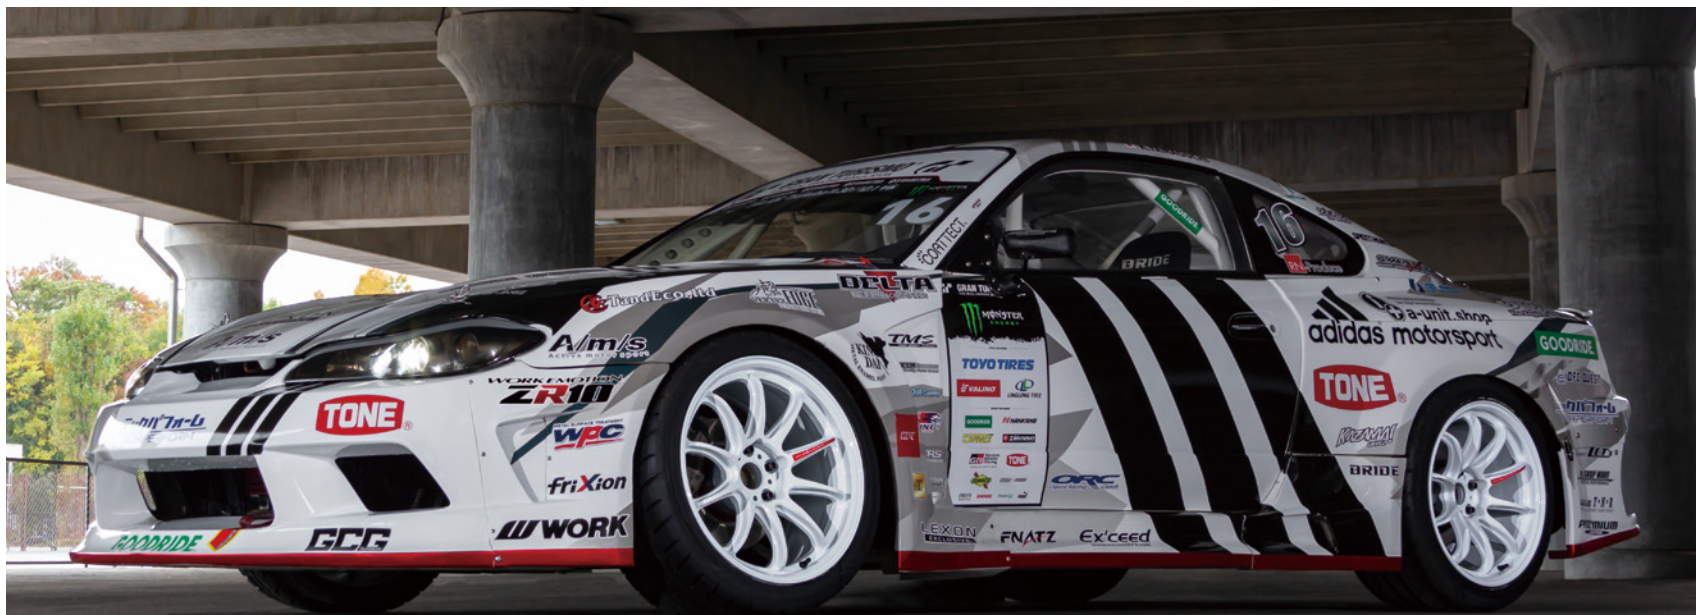

SPECIFICATIONS 18inch 1PIECE/NORMAL

Table with columns for rim type, size, and price. Includes rows for AZW and GTKR finishes.

表示価格は全て税抜き価格です。
●カラー: アズールホワイト(AZW)/チタンダイヤリップカット(HGLC)/ブラックダイヤリップカット(BLKLD)/グリミットブラックダイヤカットリム(GTKR)
●付属品: エアバルブ1個(ブラック:V29K2)・スポーツデカール(レッド)/1枚・[センターキャップは、オプションアイテムになります。]

※装着画像はイメージです。