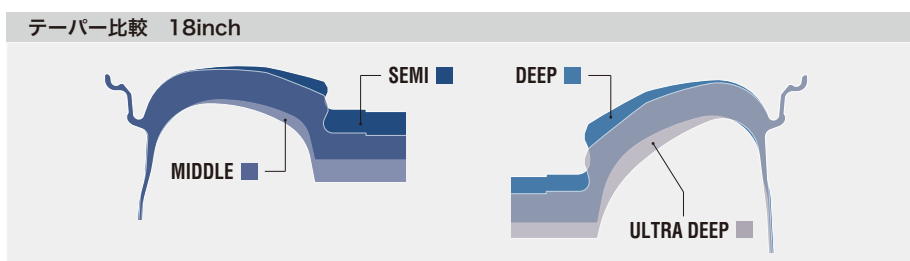

NEW MADE IN JAPAN

WORKEMOTION ZR10

ワークエモーション・ズィーアールテン 1 piece 19 / 18 / 17 / 16 / 15 inch

さらに詳しい情報は こちらからアクセス!

対応カラー: COL Imperial Gold

※対応カラーの詳細はP.213へ。

TPMS 16/15inch 除く TPMS対応の詳細はP.273へ。

Coming Soon 開発中の為、仕様を予告無く変更する場合があります。

SPECIFICATIONS 19inch 1PIECE/NORMAL

Table with columns for rim type, size, and price. Includes rows for AZW and GTKR finishes.

表示価格は全て税抜き価格です。
●カラー: アズールホワイト(AZW)/チタンダイヤリップカット(HGLC)/ブラックダイヤリップカット(BLKLD)/グリミットブラックダイヤカットリム(GTKR)
●付属品: エアバルブ1個(ブラック:V29K2)・スポーツデカール(レッド)/1枚・[センターキャップは、オプションアイテムになります。]

SPECIFICATIONS 18inch 1PIECE/NORMAL

Table with columns for rim type, size, and price. Includes rows for AZW and GTKR finishes.

表示価格は全て税抜き価格です。
●カラー: アズールホワイト(AZW)/チタンダイヤリップカット(HGLC)/ブラックダイヤリップカット(BLKLD)/グリミットブラックダイヤカットリム(GTKR)
●付属品: エアバルブ1個(ブラック:V29K2)・スポーツデカール(レッド)/1枚・[センターキャップは、オプションアイテムになります。]

※装着画像はイメージです。

SPECIFICATIONS 17inch 1PIECE/NORMAL

Table with columns for rim type, size, and price. Includes rows for AZW and GTKR finishes.

表示価格は全て税抜き価格です。
●カラー: アズールホワイト(AZW)/チタンダイヤリップカット(HGLC)/ブラックダイヤリップカット(BLKLD)/グリミットブラックダイヤカットリム(GTKR)
●付属品: エアバルブ1個(ブラック:V29K2)・スポーツデカール(レッド)/1枚・[センターキャップは、オプションアイテムになります。]

SPECIFICATIONS 16inch 1PIECE/NORMAL

Table with columns for rim type, size, and price. Includes rows for AZW and GTKR finishes.

表示価格は全て税抜き価格です。
●カラー: アズールホワイト(AZW)/チタンダイヤリップカット(HGLC)/ブラックダイヤリップカット(BLKLD)/グリミットブラックダイヤカットリム(GTKR)
●付属品: エアバルブ1個(ブラック:V29K2)・スポーツデカール(レッド)/1枚・[センターキャップは、オプションアイテムになります。]

SPECIFICATIONS 15inch 1PIECE/NORMAL

Table with columns for rim type, size, and price. Includes rows for AZW and GTKR finishes.