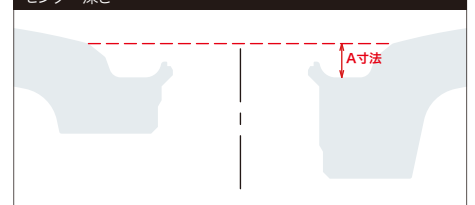

MADE IN JAPAN

WORKEMOTION
RS11

ワークエモーション・アールエスイレブン
2 piece 17 / 16 / 15 inch

さらに詳しい情報は
こちらからアクセス!

装着イメージ

マッチング検索

カスタムオーダープラン

リムアレンジ

16/15inch 除く
TPMS対応の詳細▶P.185

※標準P.C.D. 5H-114.3は
取付ボルトM14対応です
(座面は60°テーパードとなります)

SR : STEP RIM

ホワイト・WHT

SR 17

(ステッカー：ブラック・レッド仕様)

ブラック・BLK

SR 16

(ステッカー：ガンメタ仕様)

ホワイト・WHT

SR 16

(ステッカー：ガンメタ仕様)

ブラック・BLK

15

(ステッカー：ホワイト・レッド仕様)

STEP RIM ステップリム

STEP RIM ステップリム

SPECIFICATIONS 17inch 2PIECE/REVERSE

[ ]内はハブ高さクリアランス/mm

ディスクカラー	SIZE	STANDARD Adisk(F:39/H:47)		
		4H-100(60)	5H-114.3(73.3)	INSET(リムの深さ)mm
ブラック		32(43) ~ 27(48)	40(43) ~ 35(48)	20(43) ~ 15(48)
ホワイト		38(43) ~ 21(60)	46(43) ~ 29(60)	26(43) ~ 9(60)
		45(43) ~ 14(74)	53(43) ~ 22(74)	33(43) ~ 2(74)
		51(43) ~ 8(86)	59(43) ~ 16(86)	39(43) ~ -4(86)
		57(43) ~ 2(98)	65(43) ~ 10(98)	45(43) ~ -10(98)
		64(43) ~ -5(112)	72(43) ~ 3(112)	52(43) ~ -17(112)
		70(43) ~ -11(124)	78(43) ~ -3(124)	58(43) ~ -23(124)
		76(43) ~ -17(136)	84(43) ~ -9(136)	64(43) ~ -29(136)
		83(43) ~ -24(150)	85(49) ~ -16(150)	71(43) ~ -36(150)
		85(47) ~ -30(162)	85(55) ~ -22(162)	77(43) ~ -42(162)

- ●カラー：ブラック(BLK)/ホワイト(WHT) RSE-HRN
- ●付属品：エアバルブ1個(V41C)・ディスクステッカー/1set [センターキャップは、オプションアイテムとなります。]
- ※ディスクステッカーは、ディスクがブラックの場合はホワイト・レッド/ガンメタ セット、ディスクがホワイトの場合は、ブラック・レッド/ガンメタ セットが標準となります。
- ※パワフルマイトリムが標準となります。
- ※リム深さ43mmの場合、誤差の為、リムフランジよりわずかにディスクが突出する場合があります。
- ただし、上記のリム深さであっても誤差の為、リムフランジよりわずかにディスクが突出する場合があります。
- ※ご使用になるナット、ボルトに関してはお問合せください。
- ※製造条件により対応できない場合があります。
- ※仕様により、多少納期がかかる場合があります。
- ※ハブ高さクリアランスの数値は、取付面からF:FLAT TYPE/H:HIGH TYPEセンターキャップまでの参考値です。
- 上記のハブ高さ以下であっても車両ハブ形状によっては接触する場合があります。

SPECIFICATIONS 16inch 2PIECE/REVERSE

[ ]内はハブ高さクリアランス/mm